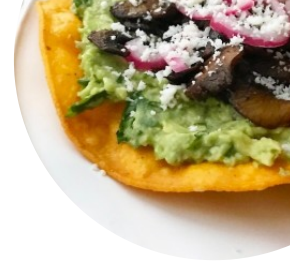

Menu Auberge De La Comtiere

Boissons alcoolisées

BIÈRE

Süße desserts

TIRAMISU

Dessert

PROFITEROLES

French fries

FRITES

Fischgerichte

PAËLLA

Café

CAFÉ

Restaurant category

DESSERT

Pizza

PIZZA GRANDE

SPÉCIAL PIZZAS

*Les plats sont préparés avec
les ingrédients suivants*

VIANDE

FROMAGE

Ces types de plats sont servis

TOSTADAS

DESSERTS