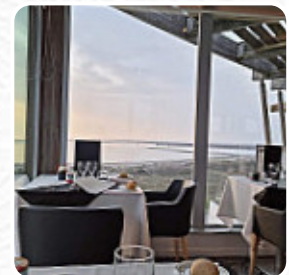

Le Panoramique

Menu Le Panoramique

<https://lacarte.menu>

227 Route des Marines | Hôtel Les Bains de Camargue, 30240, Le Grau-du-Roi, France
+33466736060,+33890210131,+81754953344 - <http://www.thalazur.fr/hotel-bainscamargue/restaurant/>

Tu trouveras ici le **menu de Le Panoramique**, situé à Le Grau-du-Roi. Actuellement, il y a 14 repas et des boissons au menu. Tu peux te renseigner sur les **offres saisonnières ou hebdomadaires** par téléphone. Dans ce Restaurant tu seras servi appétissant repas à la française, et tu peux t'attendre à une goûteux cuisine typique de fruits de mer. Après le dîner (ou pendant le dîner), tu peux toujours te détendre au bar avec une **boisson alcoolisée ou non alcoolisée**, Pour le petit-déjeuner, un **brunch délicieux et riche** est proposé ici. S'il pour le dessert encore quelque chose de dessert peut être, là aussi Le Panoramique ne déçoit pas avec son étendu **choix de desserts**, les clients du restaurant sont également ravis de la grande palette de variées **spécialités de café et de thé** que le Taverne propose. L'établissement est accessible aux fauteuils roulants, et vous pouvez payer en carte. Réservez facilement une table en ligne pour éviter de devoir attendre, ou vous pouvez simplement passer un appel à ce numéro [+33466736060,+33890210131,+81754953344](tel:+33466736060,+33890210131,+81754953344). Il est possible de passer une commande pour plats sur restaurant [thalazur.fr](http://www.thalazur.fr) Homepage .