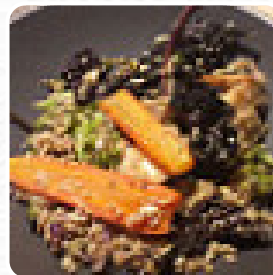

Tu trouveras ici le **menu de Le Panoramique**, situé à Le Grau-du-Roi. Actuellement, il y a 14 repas et des boissons au menu. Tu peux te renseigner sur les **offres saisonnières ou hebdomadaires** par téléphone. Dans ce Restaurant tu seras servi appétissant repas à la française, et tu peux t'attendre à une goûteux cuisine typique de fruits de mer. Après le dîner (ou pendant le dîner), tu peux toujours te détendre au bar avec une **boisson alcoolisée ou non alcoolisée**, Pour le petit-déjeuner, un **brunch délicieux et riche** est proposé ici. S'il pour le dessert encore quelque chose de dessert peut être, là aussi Le Panoramique ne déçoit pas avec son étendu **choix de desserts**, les clients du restaurant sont également ravis de la grande palette de variées **spécialités de café et de thé** que le Taverne propose. L'établissement est accessible aux fauteuils roulants, et vous pouvez payer en carte. Réservez facilement une table en ligne pour éviter de devoir attendre, ou vous pouvez simplement passer un appel à ce numéro [+33466736060,+33890210131,+81754953344](tel:+33466736060,+33890210131,+81754953344). Il est possible de passer une commande pour plats sur restaurant [thalazur.fr](http://www.thalazur.fr) Homepage .