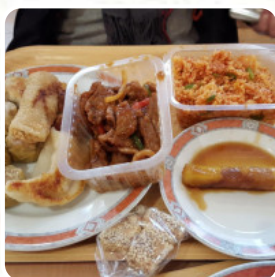

Menu Gourmet Royal

<https://lacarte.menu>

21 rue du Vieux Marche, 78100 Saint-Germain-en-Laye, France
(+33)130612348,(+33)142080523

Ici, tu trouveras le [menu de Gourmet Royal](#) à [Saint-Germain-en-Laye](#). Actuellement, 8 menus et boissons sont sur la carte. Pour les offres saisonnières ou hebdomadaires, tu peux te renseigner par téléphone. Le café offre aussi la possibilité de s'installer à l'extérieur pour déguster un repas quand il fait beau. Au Gourmet Royal de Saint-Germain-en-Laye, tu peux déguster la **cuisine chinoise savoureuse** qui est typique du pays cuisinée dans un wok, parmi les délices de ce restaurant, on retient notamment les **Maki** et le **Te-Maki**. Peu importe l'occasion - un événement spécial - le service de traiteur interne rend facile de savourer le repas de Gourmet Royal chez toi, et on utilise beaucoup de légumes frais du jardin, de poisson et de viande pour préparer les sains plats japonais plats.