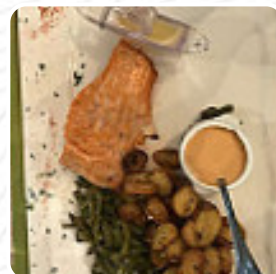

Sur ce site web, tu trouveras le menu complet menu de Chez Titou de Yzeure. Actuellement, **11** repas et boissons sont disponibles. Pour les offres saisonnières ou hebdomadaires, veuillez contacter directement le propriétaire du restaurant. Tu peux également le contacter via son site internet. Ce que [User](#) aime dans Chez Titou :

Bonne cuisine maison servie très largement. Service dynamique et sympa. Salade parisienne riche, bavette généreuse, desserts au choix. Pour un menu à 14 €. La salle est pleine, le cadre refait. Quartier à l'écart calme derrière la gare de Moulins. [Lire plus](#). Ce que [User](#) n'aime pas dans Chez Titou :

Nous y sommes allés avec des habitués, terrasse agréable, accueil sympathique, choix des plats pléthorique et quantité gargantuesque. ....Peu mieux faire côté cuisine, des escargots qui baignaient dans le beurre mais qui manquaient d'assaisonnement, des pavés de veau qui avaient oubliés d'être tendre (pas de chance nous avons eu un mauvais morceau, ça peut arriver , mais c'est tombé sur nous ....) ..... et des dess... [Lire plus](#). Chez Titou de Yzeure fait un bon bar si après la sortie du bureau on veut encore un cocktail et s'asseoir avec des amis ou seul, et tu peux t'attendre à la typique succulente cuisine française. On ne devrait pas laisser de côté la exhaustive choix de *spécialités de café et de thé* dans ce établissement, il y a aussi des **savoureux plats végétariens dans le menu**.