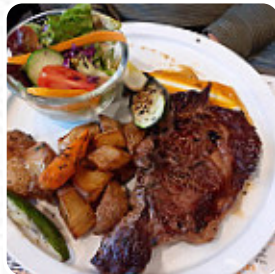

Un complet menu de le bonheur est dans le sud de [La Cavalerie](#) avec tous les 22 plats et boissons se trouve ici au menu. Pour les **offres saisonnières ou hebdomadaires**, veuillez appeler ou utiliser les coordonnées sur le site internet pour contacter le propriétaire. Ce que [User](#) n'aime pas dans le bonheur est dans le sud :

Nous avons fait un détour car nous y avons super bien mangé cet été. Mais là on attend encore qu'une personne lève son derrière de sa chaise pour nous accueillir....une honte. [Lire plus](#). Le bistro offre aussi la possibilité de s'installer à l'extérieur pour déguster un repas quand il fait bon, et dans les locaux accessibles, peuvent également venir des visiteurs en fauteuil roulant ou avec des handicaps physiologiques. Une visite au le bonheur est dans le sud est rendue encore plus intéressante grâce à la énorme gamme de spécialités de café et de thé, Au bar, tu peux te détendre avec une *tirée à la pression* ou d'autres boissons alcoolisées et non alcoolisées. Outre des petits snacks et des morceaux sucrés, il y a aussi des boissons froides et chaudes et des gâteaux, De plus, les **enchanteurs** desserts du établissement brillent non seulement dans les yeux de nos petits invités.