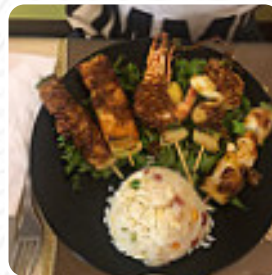

Un **complet menu de Le jasmin** de Embrun avec tous les 5 menus et boissons se trouve ici sur la carte. Pour les offres saisonnières ou hebdomadaires, veuillez appeler ou utiliser les coordonnées sur le site internet pour contacter le propriétaire. Ce que [User](#) aime dans Le jasmin :

Nous avons déjeuné dans ce restaurant de façon complètement inattendue, n'ayant trouvé aucune table qui pouvait nous accueillir un mardi ou mercredi pluvieux de la semaine 7 au 11/08 à Embrun .... Nous avons donc poussé la porte du Jasmin, accueil souriant et qui l'est resté malgré l'affluence qui a suivi (pour les mêmes raisons que nous !!) La personne qui servait a été d'une efficacité redoutable en restant tout s... [Lire plus](#). Ce que [User](#) n'aime pas dans Le jasmin :

Je me faisais une joie d'essayer ce restaurant, A peine arrivé, l'ambiance glaciale de la salle nous a saisi ... Le personnel est gentil et accueillant, bien que ne comprenant pas ce que nous demandions .... La cuisine .... Et bien tout les plats étaient sans saveur sans goûts sans âme De l'entrée au dessert fut déception sur déception alors que nous n'avons commandé que des spécialités de la maison.... Et l'addition e... [Lire plus](#). Quand la météo est beau, tu peux aussi manger dehors. Le Le jasmin de Embrun propose différents exquis plats de fruits de mer menus, beaucoup de clients trouvent surtout super de pouvoir déguster la variée, savoureuse cuisine chinoise. En outre, tu peux commander de la *grillade viande* commander, de plus, les **enchanteuses gourmandises** de ce établissement scintillent non seulement sur les assiettes des enfants et dans leurs yeux.