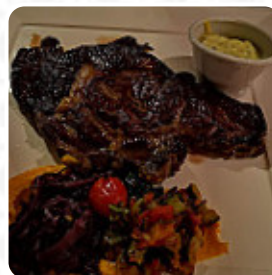

Ici, tu trouveras le menu de Auberge La Braserade à Forstfeld. Actuellement, 19 repas et boissons sont au menu. Pour les offres changeantes, tu peux te renseigner par téléphone. Ce que [User](#) aime dans Auberge La Braserade :

Nous avons particulièrement apprécié cet établissement où il est bon de partager un repas pour les grands groupes. l'atmosphère est chaude et conviviale, excellente nourriture. On se sent comme une famille. Merci. [Lire plus](#). Les espaces dans le restaurant sont accessibles aux personnes à mobilité réduite et peuvent être utilisés même avec un fauteuil roulant ou des handicaps physiologiques, selon la météo on peut aussi bien s'asseoir dehors et manger et boire. Si tu as envie de **quelque chose de sucré**, tu devrais visiter Auberge La Braserade, car ils proposent des **charmants desserts** qui satisferont certainement définitivement ton envie de sucre, Il est possible de se détendre au bar avec une tirée à la pression ou d'autres boissons alcoolisées et non alcoolisées. On ne devrait pas laisser de côté la vaste choix de *spécialités de café et de thé* dans ce restaurant, le matin il y a ici un savoureux petit déjeuner.