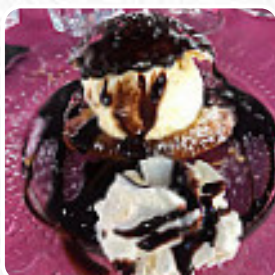

Ici, tu trouveras le [menu](#) de L'Assiette Amoureuse à Le Grau-du-Roi. Actuellement, 35 menus et boissons sont au menu. Pour les offres changeantes, tu peux te renseigner par téléphone. Ce que [User](#) aime dans L'Assiette Amoureuse :

PROFITEROLES

*Les plats sont préparés avec
les ingrédients suivants*

THON

FRUIT DE MER

FROMAGE

VIANDE

FRUIT

Menu L'Assiette Amoureuse