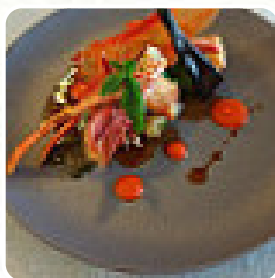

Un complet menu de Le Denti de Anancy avec tous les 29 repas et boissons se trouve ici sur la carte. Pour les *offres changeantes*, veuillez appeler ou utiliser les coordonnées sur le site internet pour contacter le propriétaire.

Ce que [User](#) aime dans Le Denti :

restaurant location ne paye pas pour une cuisine à la mine mais très soignée, spécialisée dans le poisson (cuisson de ces absolument parfaits). petite carte de très bons produits frais supplémentaires. un conseil chaleureux si vous aimez le poisson. [Lire plus](#). Le restaurant est accessible aux personnes à mobilité réduite et peut donc être utilisé même avec un fauteuil roulant ou des handicaps physiques. L'opportunité de essayer et de se sentir comme à dans un blockbuster hollywoodien; c'est faisable dans ce **raffiné conçu Diner**, ici on sert le matin un **plein de variations brunch**. De plus, on te offre des plats savoureux à la française, les visiteurs du restaurant apprécient également la grande sélection de spécialités de café et de thé que le local a à offrir.