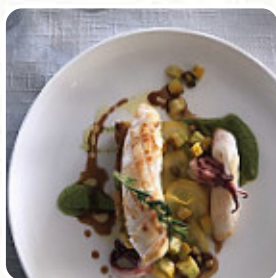

Un complet menu de Le Denti de Anancy avec tous les 29 repas et boissons se trouve ici sur la carte. Pour les *offres changeantes*, veuillez appeler ou utiliser les coordonnées sur le site internet pour contacter le propriétaire.

Ce que [User](#) aime dans Le Denti :

restaurant location ne paye pas pour une cuisine à la mine mais très soignée, spécialisée dans le poisson (cuisson de ces absolument parfaits). petite carte de très bons produits frais supplémentaires. un conseil chaleureux si vous aimez le poisson. [Lire plus](#). Le restaurant est accessible aux personnes à mobilité réduite et peut donc être utilisé même avec un fauteuil roulant ou des handicaps physiques. L'opportunité de essayer et de se sentir comme à dans un blockbuster hollywoodien; c'est faisable dans ce **raffiné conçu Diner**, ici on sert le matin un **plein de variations brunch**. De plus, on te offre des plats savoureux à la française, les visiteurs du restaurant apprécient également la grande sélection de spécialités de café et de thé que le local a à offrir.