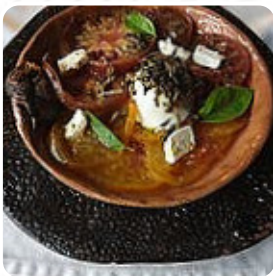

Menu Domaine de Majastre

<https://lacarte.menu>
quartier Majastre, 83630 Bauduen, France
(+33)494700512 - <http://domaine-de-majastre.fr/>