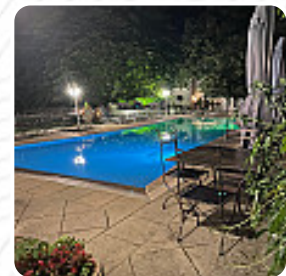

Menu Domaine de Majastre

<https://lacarte.menu>
quartier Majastre, 83630 Bauduen, France
(+33)494700512 - <http://domaine-de-majastre.fr/>