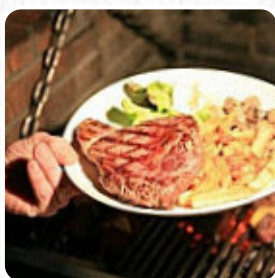

La Ferme

Menu La Ferme

<https://lacarte.menu>

PLAISANCE, St etienne De Montluc, France

(+33)240869145, (+33)890718701 -

<https://www.facebook.com/lafermesaintetiennedemontluc>

Un complet menu de La Ferme de St etienne De Montluc avec tous les 2 menus et boissons se trouve ici au menu. Pour les **offres changeantes**, veuillez appeler ou utiliser les coordonnées sur le site internet pour contacter le propriétaire. Ce que User aime dans La Ferme :
J'ai adoré, après une annulation en février 2021, je voulais vraiment y retourner. Pas déçu, service d'accueil et de belles cartes. Merci Benjamin et son collègue. Excellente nourriture, fine et bien présentée. Long printemps pour la terrasse. A plus tard. Lire plus. Le bistro offre aussi la possibilité de s'installer à l'extérieur pour manger quand il fait beau. Différents *raffinés plats français* sont servis au La Ferme de St etienne De Montluc.

Menu La Ferme

Dessert

PROFITEROLES

French fries

FRITES

Menu La Ferme

La Ferme

PLAISANCE, St etienne De
Montluc, France