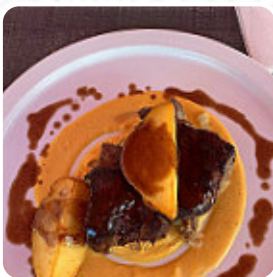

## ***Menu La Villa***

<https://lacarte.menu>

34 rue Sully, 41400 Montrichard, France, Montrichard Val de Cher  
(+33)254320734, (+33)890210142, (+33)890719753

Un complet menu de La Villa de Montrichard Val de Cher avec tous les 44 repas et boissons se trouve ici sur la carte. Pour les offres changeantes, veuillez appeler ou utiliser les coordonnées sur le site internet pour contacter le propriétaire. Quand le temps est agréable, tu peux aussi manger en plein air, et dans les locaux accessibles, peuvent également venir des invités en fauteuil roulant ou avec des limitations physiologiques. Le La Villa de Montrichard Val de Cher sert des **plats** que l'on trouve partout en Europe, et tu peux t'attendre à la raffinée typique cuisine de fruits de mer. Par ailleurs, on te sert des repas savoureux selon le **modèle français**, les visiteurs du restaurant aiment aussi la grande variété de *spécialités de café et de thé* que le restaurant a à offrir.