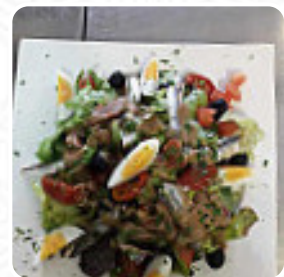

## ***Menu La Villa***

<https://lacarte.menu>

34 rue Sully, 41400 Montrichard, France, Montrichard Val de Cher  
(+33)254320734, (+33)890210142, (+33)890719753

Un complet menu de La Villa de Montrichard Val de Cher avec tous les 44 repas et boissons se trouve ici sur la carte. Pour les offres changeantes, veuillez appeler ou utiliser les coordonnées sur le site internet pour contacter le propriétaire. Quand le temps est agréable, tu peux aussi manger en plein air, et dans les locaux accessibles, peuvent également venir des invités en fauteuil roulant ou avec des limitations physiologiques. Le La Villa de Montrichard Val de Cher sert des **plats** que l'on trouve partout en Europe, et tu peux t'attendre à la raffinée typique cuisine de fruits de mer. Par ailleurs, on te sert des repas savoureux selon le **modèle français**, les visiteurs du restaurant aiment aussi la grande variété de *spécialités de café et de thé* que le restaurant a à offrir.