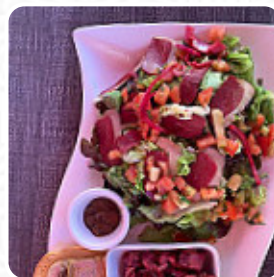

## ***Menu La Villa***

<https://lacarte.menu>

34 rue Sully, 41400 Montrichard, France, Montrichard Val de Cher  
(+33)254320734, (+33)890210142, (+33)890719753

Un complet menu de La Villa de Montrichard Val de Cher avec tous les 44 repas et boissons se trouve ici sur la carte. Pour les offres changeantes, veuillez appeler ou utiliser les coordonnées sur le site internet pour contacter le propriétaire. Quand le temps est agréable, tu peux aussi manger en plein air, et dans les locaux accessibles, peuvent également venir des invités en fauteuil roulant ou avec des limitations physiologiques. Le La Villa de Montrichard Val de Cher sert des **plats** que l'on trouve partout en Europe, et tu peux t'attendre à la raffinée typique cuisine de fruits de mer. Par ailleurs, on te sert des repas savoureux selon le **modèle français**, les visiteurs du restaurant aiment aussi la grande variété de *spécialités de café et de thé* que le restaurant a à offrir.