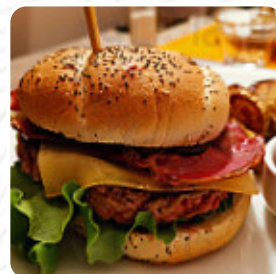

Un **complet menu** de La Grange de Bassy avec tous les 6 mets et boissons se trouve ici sur la carte. Pour les offres changeantes, veuillez appeler ou utiliser les coordonnées sur le site internet pour contacter le propriétaire.

Ce que [User](#) aime dans La Grange :

Déjeuner délicieux, copieux et à un tarif attractif. On sort rassasiés. Très bon accueil et une attention permanente au bien-être des convives. A refaire ! [Lire plus](#). Ce que [User](#) n'aime pas dans La Grange : Bon accueil, mais le repas décevant, nous étions 2 et avons opté pour 2 œufs meurette en entrée, 1 brochette de crevettes et un tartare. Quelle déception!!! Le tartare je pense à été vite fait... Il nageait dans le ketchups, pas d'oignons, pas de câpres, aucun goût sauf celui du ketchups donc sucré, j'ai avalé une fourchette et laissé le reste. Bref, je n'irai plus. [Lire plus](#). Les espaces dans le restaurant sont accessibles aux personnes à mobilité réduite et peuvent être utilisés même avec un fauteuil roulant ou des handicaps physiques, selon la situation météorologique on peut aussi bien s'asseoir dehors et prendre quelque chose à manger. Différents délicieux plats français sont servis au La Grange de Bassy, De plus, les délicieux desserts du établissement brillent non seulement sur les assiettes des enfants et dans les yeux des enfants. Attends-toi à savourer de *savoureux plats végétariens repas*, en outre, les clients du établissement apprécient la complète variété des **spécialités de café et de thé** que le restaurant propose.