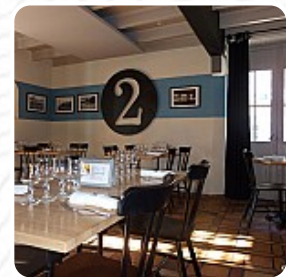

Menu Bistrot 2

<https://lacarte.menu>
Foirail Nord, 24540 Monpazier, France
(+33)553226064 - <http://www.bistrot2.fr/en/>