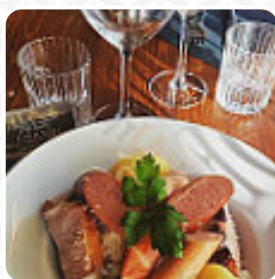

 Lien par code QR
vers le menu de La
Cloche

Menu La Cloche

<https://lacarte.menu>

37 Place De Chambre, 57000, Metz, France
(+33)387360423,(+33)357284291

Sur ce site, tu trouveras le **menu complet** [menu de La Cloche](#) de Metz. Actuellement, 17 plats et boissons sont disponibles. Pour les offres saisonnières ou hebdomadaires, veuillez contacter directement le propriétaire du restaurant. Tu peux également le contacter via son site internet. Ce que [User](#) aime dans La Cloche : Nous avons pris quelques repas ici pendant notre séjour à Metz. Petit bistrot très charmant et chaleureux dans un quartier vivant. Le personnel était très arrangeant et la nourriture était bonne. La plupart des restaurants de Metz sont similaires mais celui-ci se démarque des autres. [Lire plus](#). Le établissement est accessible aux personnes à mobilité réduite et peut donc être utilisé même avec un fauteuil roulant ou des handicaps physiques, selon la météo on peut aussi bien s'asseoir dehors et prendre quelque chose à manger. La Cloche de Metz est un bar adapté pour boire *quelque chose après la sortie du bureau* et s'asseoir avec des amis ou seul, Tu peux aussi te réjouir de la typique raffinée cuisine française. Dans ce établissement, il existe une exhaustive diversité de spécialités de café et de thé à ne pas oublier, il y a aussi des **savoureux plats végétariens dans le menu**.

Menu La Cloche

Boissons alcoolisées

BIÈRE

Pizza

SUPRÊME

Plats d'accompagnement

POMMES

Hausgemachte kuchen