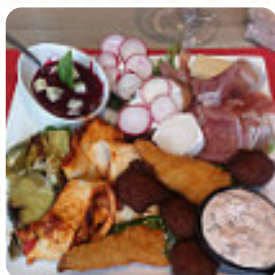

Sur ce site, tu trouveras le menu complet menu de Le Corty de Albertville. Actuellement, 2 plats et boissons sont disponibles. Pour les **offres changeantes**, veuillez contacter directement le propriétaire du restaurant. Tu peux également le contacter via son site internet. Ce que [User](#) aime dans Le Corty :

magnifique restaurant Je recommande fortement. décor original et chaleureux, les plats dignes d'une gastronomie tout est le goût de l'originalité et de la vue. menu à la nuit et à midi prix de bonne valeur de qualité nous y retournerons quand nous sommes dans le coin [Lire plus](#). Ce que [User](#) n'aime pas dans Le Corty :

Énormément déçu. Quand j'ai vu les commentaires et notes, je me faisais aucun soucis pour ma soirée de vendredi soir. Au final, 150€ pour deux personnes avec une bouteille à 29€. L'entrée trop grasse (cf photo) du foie gras enroulé de feuille de brick et frit, la joue de porc beaucoup trop salé. Le carpaccio d'omble chevalier très bon. Le filet de boeuf de qualité. Par contre 35€ beaucoup trop excessif (cf la photo)... [Lire plus](#). Si on veut boire **une bière après la fin du travail** et s'asseoir avec des amis ou seul, Le Corty de Albertville est un bon bar. De plus, les délicieux desserts du restaurant brillent non seulement dans les yeux de nos petits invités. Par ailleurs, on te présente des menus exquis selon le *modèle français*.