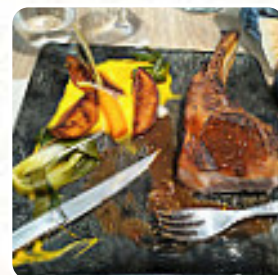

Sur ce site, tu trouveras le menu complet menu de Le Corty de Albertville. Actuellement, 2 plats et boissons sont disponibles. Pour les **offres changeantes**, veuillez contacter directement le propriétaire du restaurant. Tu peux également le contacter via son site internet. Ce que [User](#) aime dans Le Corty :

magnifique restaurant Je recommande fortement. décor original et chaleureux, les plats dignes d'une gastronomie tout est le goût de l'originalité et de la vue. menu à la nuit et à midi prix de bonne valeur de qualité nous y retournerons quand nous sommes dans le coin [Lire plus](#). Ce que [User](#) n'aime pas dans Le Corty :

Énormément déçu. Quand j'ai vu les commentaires et notes, je me faisais aucun soucis pour ma soirée de vendredi soir. Au final, 150€ pour deux personnes avec une bouteille à 29€. L'entrée trop grasse (cf photo) du foie gras enroulé de feuille de brick et frit, la joue de porc beaucoup trop salé. Le carpaccio d'omble chevalier très bon. Le filet de boeuf de qualité. Par contre 35€ beaucoup trop excessif (cf la photo)... [Lire plus](#). Si on veut boire **une bière après la fin du travail** et s'asseoir avec des amis ou seul, Le Corty de Albertville est un bon bar. De plus, les délicieux desserts du restaurant brillent non seulement dans les yeux de nos petits invités. Par ailleurs, on te présente des menus exquis selon le *modèle français*.