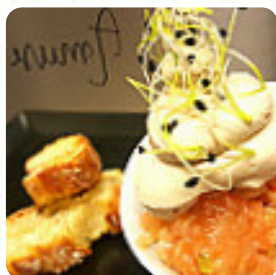

Sur ce site, tu trouveras le menu complet menu de Le Corty de Albertville. Actuellement, 2 plats et boissons sont disponibles. Pour les **offres changeantes**, veuillez contacter directement le propriétaire du restaurant. Tu peux également le contacter via son site internet. Ce que [User](#) aime dans Le Corty :

magnifique restaurant Je recommande fortement. décor original et chaleureux, les plats dignes d'une gastronomie tout est le goût de l'originalité et de la vue. menu à la nuit et à midi prix de bonne valeur de qualité nous y retournerons quand nous sommes dans le coin [Lire plus](#). Ce que [User](#) n'aime pas dans Le Corty :

Énormément déçu. Quand j'ai vu les commentaires et notes, je me faisais aucun soucis pour ma soirée de vendredi soir. Au final, 150€ pour deux personnes avec une bouteille à 29€. L'entrée trop grasse (cf photo) du foie gras enroulé de feuille de brick et frit, la joue de porc beaucoup trop salé. Le carpaccio d'omble chevalier très bon. Le filet de boeuf de qualité. Par contre 35€ beaucoup trop excessif (cf la photo)... [Lire plus](#). Si on veut boire **une bière après la fin du travail** et s'asseoir avec des amis ou seul, Le Corty de Albertville est un bon bar. De plus, les délicieux desserts du restaurant brillent non seulement dans les yeux de nos petits invités. Par ailleurs, on te présente des menus exquis selon le *modèle français*.