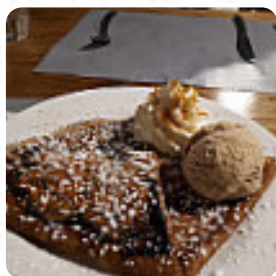

Un complet menu de La Crepitante de Dijon avec tous les **10** mets et boissons se trouve ici sur la carte. Pour les offres changeantes, veuillez appeler ou utiliser les coordonnées sur le site internet pour contacter le propriétaire.

Ce que [User](#) aime dans La Crepitante :

Un très bon moment dans un joli quartier de Dijon. Le serveur est très sympathique, à la carte les produits locaux sont à l'honneur. Et les prix sont tout à fait corrects [Lire plus](#). Ce que [User](#) n'aime pas dans La Crepitante :

J'étais ravi d'aller à une crêperie si célèbre, mais finalement mon repas était un peu insipide, ma galette était vraiment fade (peut-être que je n'ai pas choisi le bon.. et petit garnis et le dessert n'avait rien à transcender. Je suis peut-être tombé mal, mais j'étais vraiment déçu par le repas. [Lire plus](#). Le café offre aussi la possibilité de s'installer à l'extérieur pour manger quand il fait agréable, et il y a du WiFi gratuit. Le La Crepitante de Dijon offre différents **exquis plats français**, de plus, les visiteurs des restaurants peuvent également déguster de délicieuses et variées *Crêpes* manger. Tu peux aussi t'attendre à une délicieuse cuisine végétarienne, les invités du local sont également enthousiastes à propos de la grande diversité de spécialités de café et de thé que le restaurant propose.