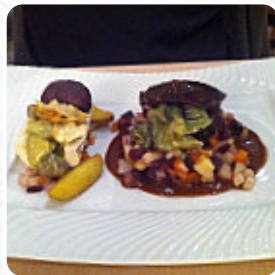

Un complet [menu](#) de Caveau A L'oree Du Parc de Husseren-Wesserling avec tous les 10 mets et boissons se trouve ici sur la carte. Pour les [offres saisonnières ou hebdomadaires](#), veuillez appeler ou utiliser les coordonnées sur le site internet pour contacter le propriétaire. Ce que [User](#) aime dans Caveau A L'oree Du Parc :

cousus avec fil d'or. une carte travaillée avec des plats de saison élaborés. la cuisson est contrôlée, la formation est excellente. une cave fournie avec une très bonne valeur pour l'argent. tout simplement la meilleure table de la vallée. Ferme les yeux ! [Lire plus](#). Ce que [User](#) n'aime pas dans Caveau A L'oree Du Parc :

Serveuse insupportable qui fait la tronche quand on lui demande la carte et la carte des boissons. Pourquoi ne les donne t elle pas en plaçant les gens à table? On s'est barré après 20 min d'attente... à fuir [Lire plus](#). Le restaurant offre aussi la possibilité de s'installer à l'extérieur pour manger quand il fait bon. Caveau A L'oree Du Parc de Husseren-Wesserling fait un bon bar si après **la sortie du bureau on veut encore une bière** et s'asseoir avec des amis, et tu peux t'attendre à la délicieuse typique cuisine de fruits de mer. Si pour le dessert vous souhaitez quelque chose de un dessert, Caveau A L'oree Du Parc ne vous déçoit pas non plus avec sa grande sélection de desserts, et tu peux t'attendre à la typique savoureuse cuisine française.