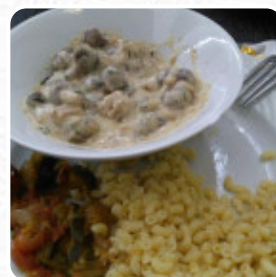

Menu De L'escale

<https://lacarte.menu>

2 Rue De La Faiencerie, Digoin, France

(+33)385885152 - <http://www.traiteur-rotisseur-lescale.com/>

Ici, tu trouveras le [menu](#) de De L'escale à [Digoin](#). Actuellement, 4 menus et boissons sont sur la carte. Pour les offres saisonnières ou hebdomadaires, tu peux te renseigner par téléphone. Ce que [User](#) aime dans De L'escale :

Délicieux, la viande était parfaite ! Les portions sont très grandes, mais nous avons la possibilité de prendre en papier aluminium, donc ce n'est pas un problème! Et le service était sympa ! Je conseille fortement ! [Lire plus](#).

des restrictions physiologiques atteignables, selon la situation météorologique on peut aussi bien s'asseoir dehors et manger. Le soir savourer un petit, mais tout de même fin repas?! C'est possible dans cette **Brasserie** - et à un prix raisonnable, Au bar, tu peux te détendre avec une bière fraîche ou d'autres boissons alcoolisées et non alcoolisées. Bien sûr, nous ne devons pas oublier la exhaustive sélection de **spécialités de café et de thé** dans ce établissement, de plus, les charmants desserts du local brillent non seulement sur les assiettes des enfants ou dans les yeux des petits invités.

Menu De L'escale

Fruits de mer

CREVETTE

Les plats sont préparés avec

les ingrédients suivants

VIANDE

Ces types de plats sont servis

DESSERTS