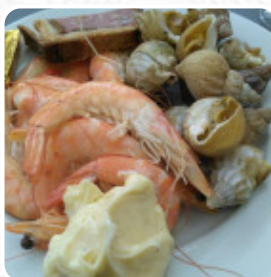

Menu De L'escale

<https://lacarte.menu>

2 Rue De La Faiencerie, Digoin, France

(+33)385885152 - <http://www.traiteur-rotisseur-lescale.com/>

Ici, tu trouveras le [menu](#) de De L'escale à [Digoin](#). Actuellement, 4 menus et boissons sont sur la carte. Pour les offres saisonnières ou hebdomadaires, tu peux te renseigner par téléphone. Ce que [User](#) aime dans De L'escale :

Menu De L'escale

Fruits de mer

CREVETTE

Les plats sont préparés avec

les ingrédients suivants

VIANDE

Ces types de plats sont servis

DESSERTS