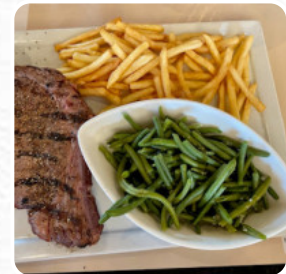

Menu Courtepaille

<https://lacarte.menu>

Zac De Saint Niel, 56300 Pontivy, France

(+33)297816434,(+33)297070760 - <https://restaurants.courtepaille.com/restaurant-courtepaille-orient-lanester-id211>