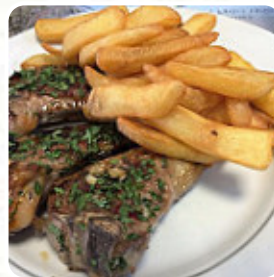

Menu La Choze Sarl

<https://lacarte.menu>

20 route de Champvert, 58300 Decize, France

+33647432194,+33386251844 - <http://la-choze-sarl.gaqo.net/>

Un complet [menu](#) de La Choze Sarl de Decize avec tous les **15** repas et boissons se trouve ici sur la carte. Une brasserie traditionnelle, populaire, et chaleureuse où se côtoient toutes les couches de la société. Les plats, bien que simples et copieux, offrent un excellent rapport qualité-prix. Le couscous du dimanche est particulièrement apprécié. Le service est rapide, sympathique, et familial. Les clients fidèles et la réputation de l'endroit témoignent de sa qualité et de son ambiance conviviale. Un incontournable à Decize pour un repas sans prétention mais délicieux à un prix compétitif. Une adresse à retenir pour profiter d'une bonne cuisine traditionnelle et d'un accueil toujours agréable.