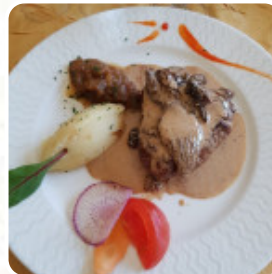

Sur ce site web, tu trouveras le *menu complet* [menu](#) de Le Provençal de Aups. Actuellement, **14** menus et boissons sont disponibles. Pour les offres saisonnières ou hebdomadaires, veuillez contacter directement le propriétaire du restaurant. Tu peux également le contacter via son site internet. Ce que [User](#) aime dans Le Provençal :

difficile de trouver une table quand on est 11 pour manger et qu'il est déjà 21h45. Mais pas de souci avec le Provençal : après 4 refus auprès de leurs collègues qui apparemment avaient assez travaillé pour la journée car il y avait encore de la place, le personnel nous a installé avec le sourire et nous a servi dans la foulée [Lire plus](#). Les espaces dans le restaurant sont accessibles aux personnes à mobilité réduite et peuvent être utilisés même avec un fauteuil roulant ou des handicaps physiologiques, selon la météo on peut aussi bien s'asseoir dehors et prendre quelque chose à manger. Au Le Provençal de Aups, il est possible de déguster de **fins plats végétariens à apprécier**, qui ont été préparés sans viande ni poisson d'origine animale, il y a aussi des pains et snacks frais qui sont complétés par différentes boissons froides et chaudes. Il y a également des savoureux repas disponibles, typiques de l'Europe, de plus, il y a des mets méditerranéens bons à digérer sur le menu.