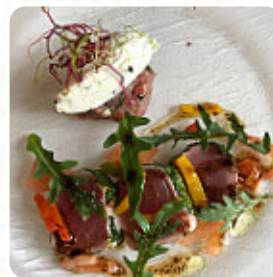

Ici, tu trouveras le [menu de Auberge de la Roche](#) à Saint-Jean-de-Linières. Actuellement, **20** repas et boissons sont sur la carte. Pour les *offres changeantes*, tu peux te renseigner par téléphone. Ce que [Aurélie Muller](#) aime dans Auberge de la Roche :

Très Bon accueil, cadre agréable bon service. Bonne cuisine, plats originaux ou bien revisités. Vins agréables et à bonne température (mais un peu chers pour des vins de la région 6€50 le verre !) pas de 1/2 bouteille. dîner

Menu à 35 €/ pers. Personnel agréable, souriant et accueillant et discutant bien avec les clients. Nous reviendrons. [Lire plus](#). Quand le temps est bon, tu peux aussi manger en plein air, et dans les espaces accessibles, peuvent également venir des invités en fauteuil roulant ou avec des limitations physiques. Au Auberge de la Roche de [Saint-Jean-de-Linières](#), on propose divers raffinés plats français, de la même manière, les visiteurs du local préfèrent la grande sélection de spécialités de café et de thé que le restaurant met à disposition. Si pour la fin vous souhaitez quelque chose de sucré, Auberge de la Roche ne vous déçoit pas non plus avec sa vaste sélection de desserts.