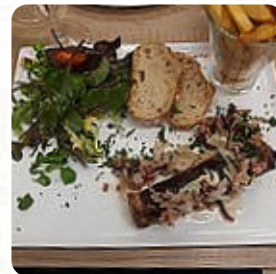

Menu Chez Emeline

<https://lacarte.menu>

1 rue de la Poire, 89290 Champs-sur-Yonne, Auxerre, France

(+33)386533330 - <http://www.facebook.com/Chez-Emeline-928283607203627/>