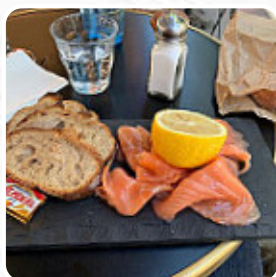

Le menu du Polly Maggoo de Neuilly-sur-Seine contient environ 9 différents menus et boissons. En moyenne tu paies environ 11 € pour un plat / une boisson. Le café offre aussi la possibilité de s'installer à l'extérieur pour manger quand il fait beau, et dans les locaux accessibles, peuvent également venir des clients en fauteuil roulant ou avec des handicaps physiologiques. WiFi est disponible gratuitement. Une visite au Polly Maggoo est rendue encore plus intéressante grâce à la énorme sélection de spécialités de café et de thé. De plus, les jeux actuels peuvent être observés sur le grand téléviseur dans ce **bar sportif**, ce que les invités adorent également.