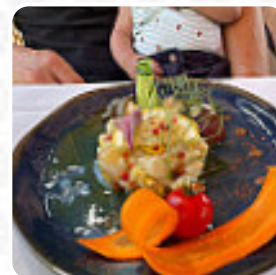

Un [complet menu](#) de Au Moulin de Flagy de Flagy avec tous les 7 mets et boissons se trouve ici sur la carte. Pour les *offres changeantes*, veuillez appeler ou utiliser les coordonnées sur le site internet pour contacter le propriétaire. Ce que [User](#) aime dans Au Moulin de Flagy :

dans une region ou les restaurants de qualite sont peu nombreux; voila une adresse a decouvrir. "Par beau temps(notre cas) le jardin, au bord de l'orvanne est exceptionnel. Y manger une cuisine originale (la bourride est a mourir...), servie par un personnel souriant et efficace, rend le moment plus que sympathique..UNE reunion de famille sera fforcement reussie (notre cas). [Lire plus](#). Ce que [User](#) n'aime pas dans Au Moulin de Flagy :

Nous avons déjeuné dans ce joli Moulin à Flagy le cadre est très agréable la cuisine est bonne mais trop chère nous recommandons la bourride, le patron est pas accueillant et même agressif , également avec son personnel devant les clients. Marie [Lire plus](#). Quand la météo est agréable, tu peux aussi manger à l'extérieur. La grande variété de **spécialités de café et de thé** rend une visite au Au Moulin de Flagy encore plus intéressante, régale-toi avec la typique raffinée cuisine française. Tu préfères savourer le repas chez toi ou pour une occasion spéciale comme une fête? Grâce au service de traiteur interne, c'est tout à fait possible, Tu peux aussi te détendre au bar avec une fraîchement tirée ou d'autres boissons alcoolisées et non alcoolisées.