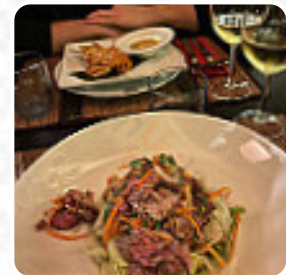

## ***Menu Sukhothai***

<https://lacarte.menu>

15 rue du General de Gaulle, 77174 Villeneuve-le-Comte, France  
(+33)160430010

Un complet [menu](https://lacarte.menu) de Sukhothai de [Villeneuve-le-Comte](https://lacarte.menu) avec tous les **23** repas et boissons se trouve ici sur la carte. Pour les offres changeantes, veuillez appeler ou utiliser les coordonnées sur le site internet pour contacter le propriétaire. Le café offre aussi la possibilité de s'installer à l'extérieur pour se restaurer quand il fait agréable, et dans les locaux accessibles, peuvent également venir des visiteurs en fauteuil roulant ou avec des limitations physiques. Sur la carte des boissons du Sukhothai, il y a quelque chose de savoureux pour tout le monde, Au bar, tu peux te détendre avec une tirée à la pression ou d'autres boissons alcoolisées et non alcoolisées. La [cuisine fusion asiatique](https://lacarte.menu) est aussi une partie importante du Sukhothai. Pour ceux qui trouvent les plats ordinaires et généralement connus ennuyeux, ils pourraient ici aborder avec joie d'expérimenter et essayer une ou l'autre combinaison excitante d'ingrédients à savourer, sur le menu du jour on trouve aussi plusieurs *plats asiatiques*.