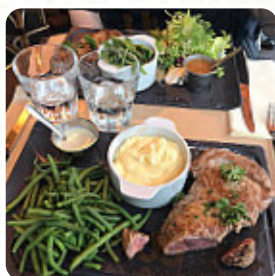

Le restaurant de Chambly propose **23** différents plats et boissons sur le menu pour une moyenne 9 €. Ce que

[User](#) aime dans Le P'tit Bistro :

Super petit resto de produits frais dans la zone commerciale de chambly. Accueil agreable et souriant , menu du jour a prix abordable avec des produits de qualité je recommande vivement . [Lire plus](#). Quand le temps est agréable, tu peux aussi manger au grand air, et dans les locaux accessibles, peuvent également venir des visiteurs en fauteuil roulant ou avec des limitations physiques. Au Le P'tit Bistro de Chambly, différents délicieux plats français sont servis, les visiteurs adorent avoir la possibilité de regarder les plus récents jeux ou courses sur le grand téléviseur dans ce **bar sportif**, en plus de savourer de la nourriture et des boissons. De plus, ce restaurant te propose les plats typiques et l'ambiance d'une *brasserie française*, en outre, les visiteurs du établissement apprécient la grande sélection des spécialités de café et de thé que le local propose.