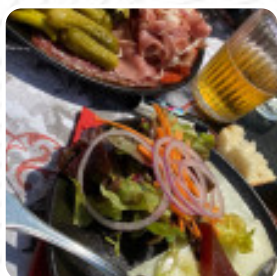

Ici, tu trouveras le [menu](#) de Bar du Marche à Biarritz. Actuellement, 28 mets et boissons sont sur la carte. Pour les offres saisonnières ou hebdomadaires, tu peux te renseigner par téléphone. Ce que [User](#) aime dans Bar du Marche :

la côte de bœuf et ses frites maison méritent le détour. le tout servi dans une très bonne ambiance, surtout le midi au moment du marché. Nous recommandons! [Lire plus](#). Quand le temps est bon, tu peux aussi manger à l'extérieur, et dans les espaces accessibles, peuvent également venir des clients en fauteuil roulant ou avec des limitations physiologiques. À une heure tardive savourer un petit, mais tout de même délicieux dîner?! C'est possible dans cette *Brasserie* - et à un prix abordable, les visiteurs du local prennent aussi en compte la vaste variété de **spécialités de café et de thé** que le restaurant propose. Le suivre de différents événements sportifs et compétitions est également l'un des points forts lors de la visite de ce bar sportif, chez les clients, les délicieux **jus** sont particulièrement appréciés.