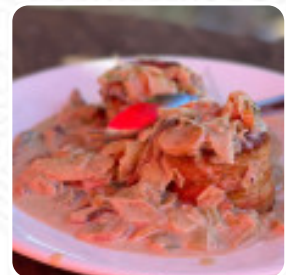

Un complet [menu](#) de Ferme Auberge Les Esfourniaux de Lagarde-d'Apt avec tous les 10 mets et boissons se trouve ici sur la carte. Pour les offres saisonnières ou hebdomadaires, veuillez appeler ou utiliser les coordonnées sur le site internet pour contacter le propriétaire. Ce que [User](#) aime dans Ferme Auberge Les Esfourniaux :

Cette belle ferme est loin des sentiers battus. La nourriture est rustique et le menu est limité mais la nourriture est une cuisine française d'actualité. Tous cultivés et préparés localement. Obtenez le menu qui est français pour le plat du jour. Il est accompagné d'une entrée, d'un plat, d'un fromage et d'un dessert. Obtenez un litre de vin rouge et terminez avec un bon café. Le tout pour moins de 20 euros. Tu vas... [Lire plus](#). Le restaurant offre aussi la possibilité de s'installer à l'extérieur pour déguster un repas quand il fait agréable, et dans les locaux accessibles, peuvent également venir des invités en fauteuil roulant ou avec des handicaps physiques. Au Ferme Auberge Les Esfourniaux à Lagarde-d'Apt est servi le matin un varié brunch, lors duquel tu peux autant que tu veux te faire dorloter culinairement, régale-toi avec la typique savoureuse cuisine française. Si pour la fin vous souhaitez quelque chose de sucré, Ferme Auberge Les Esfourniaux ne vous déçoit pas non plus avec sa grande sélection de desserts, Au bar, tu peux te détendre avec une [bière fraîche](#) ou d'autres boissons alcoolisées et non alcoolisées.