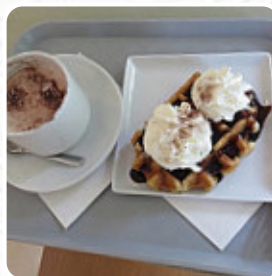

Menu Cafe du musee Rodin

<https://lacarte.menu>

Invalides 77 rue de Varenne, 75007 Paris, France

(+33)144186110, (+33)145558439 - <https://www.musee-rodin.fr/preparer-sa-visite/informations-pratiques/cafe-restaurant-laugustine>