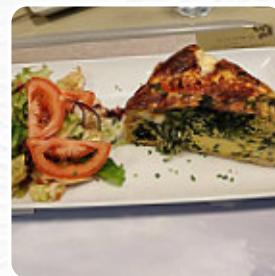

Menu Cafe du musee Rodin

<https://lacarte.menu>

Invalides 77 rue de Varenne, 75007 Paris, France

(+33)144186110, (+33)145558439 - <https://www.musee-rodin.fr/preparer-sa-visite/informations-pratiques/cafe-restaurant-laugustine>