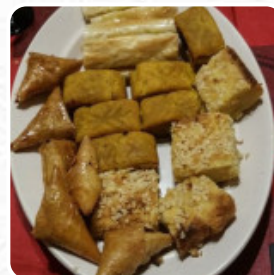

Menu Couscous Babel a emporter

<https://lacarte.menu>

671 avenue Jean Moulin, 82000 Montauban, France
(+33)563915614,(+33)0563915614,(+33)621306510

Un complet [menu](#) de Couscous Babel a emporter de Montauban avec tous les 3 plats et boissons se trouve ici sur la carte. Pour les **offres saisonnières ou hebdomadaires**, veuillez appeler ou utiliser les coordonnées sur le site internet pour contacter le propriétaire. Ce que [User](#) aime dans Couscous Babel a emporter : Invitez chez des amis, nous avons mangé un très bon couscous royal préparé par COUSCOUS BABEL et que nos amis avaient commandé pour dîner chez eux. Une semoule très légère et bonne, accompagnée d'oignons confits. Plat très copieux. Un régal ! [Lire plus](#). Ce que [User](#) n'aime pas dans Couscous Babel a emporter : j'ai commandé un couscous royal en plat à emporter j'ai payé pour ce plat mais je me suis retrouvée avec un couscous sans merguez très peu de semoule et pratiquement pas de bouillon pffff !!! trop nul et cher je ne le conseille pas [Lire plus](#). Le établissement et ses espaces sont accessibles aux personnes à mobilité réduite ce qui permet une utilisation avec un fauteuil roulant ou des handicaps physiologiques atteignables. Une visite au Couscous Babel a emporter est particulièrement enrichissante grâce à la grande variété de spécialités de café et de thé, des mets méditerranéens faciles à digérer sont également sur le menu. Bien sûr, on te propose aussi des pizzas croustillantes, qui sont cuites sorties du four dans un style traditionnel, et tu y trouveras une cuisine traditionnelle *italienne* avec des classiques tels que la [pizza](#) et les pâtes.