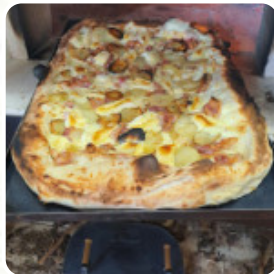

Menu L'elegant Italien

<https://lacarte.menu>

135 Rue De La Mairie, Leyment, France

(+33)641091912 - <http://www.elegant-italien.fr/>

Un complet [menu](#) de L'elegant Italien de Leyment avec tous les 17 repas et boissons se trouve ici sur la carte. Pour les **offres saisonnières ou hebdomadaires**, veuillez appeler ou utiliser les coordonnées sur le site internet pour contacter le propriétaire. Ce que [User](#) aime dans L'elegant Italien : [Pizza](#) exceptionnelle, merci Vincenzo pour votre accueil, votre jovialité et pour partager votre passion qui se sent jusqu'à votre [pizza](#). On espère que tu trouveras quelqu'un pour t'aider. Bonne chance, à Bocca al lupo ! Pour le 4e championnat français de [pizza](#) napolitain qui se déroule aujourd'hui au Sir à Lyon. Vous êtes en 26ème position, mais vous finirez 1er ! Tu le mérites ! On est tous avec toi ! A bientôt. [Lire plus](#). Avec un beau temps, on peut même manger à l'extérieur, et dans les locaux accessibles, peuvent également venir des invités en fauteuil roulant ou avec des limitations physiologiques. Une savoureuse [pizza](#) est préparée au L'elegant Italien de Leyment selon une méthode traditionnelle et est **tout juste** sortie du four, Il est possible de se détendre au bar avec une bière fraîche ou d'autres boissons alcoolisées et non alcoolisées. Si pour le dessert vous souhaitez quelque chose de un dessert, L'elegant Italien ne vous déçoit pas non plus avec sa bonne sélection de desserts.

Menu L'elegant Italien

Pâtes

SPAGHETTI CARBONARA

Pizza

PIZZA NAPOLITAINE

Für die kleinen

PIZZA NUTELLA

Wrap

L'ITALIEN

Plats de schnitzel

SICILE

Steinofen - pizza ø 36 cm

PIZZA ITALIENNE

Digestivi - digestifs

LIMONCELLO

Restaurant category

DESSERT

ITALIEN

FRENCH

Les plats sont préparés avec les ingrédients suivants

POULET

FROMAGE

CHÉRI

Ces types de plats sont servis