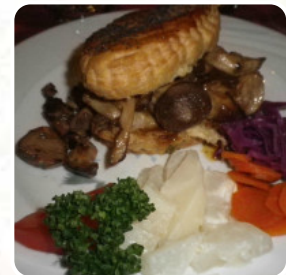

Menu Wistub Zum Pfifferhüs

<https://lacarte.menu>

14 Grand'Rue, 68150 Ribeauvillé, France

(+33)389736228 - <http://www.facebook.com/Winstub-zum-Pfifferhus-256835521086121/>

Un complet [menu](#) de Wistub Zum Pfifferhüs de Ribeauvillé avec tous les 22 plats et boissons se trouve ici sur la carte. Pour les offres saisonnières ou hebdomadaires, veuillez appeler ou utiliser les coordonnées sur le site internet pour contacter le propriétaire. Le café offre aussi la possibilité de s'installer à l'extérieur pour manger quand il fait agréable, et dans les locaux accessibles, peuvent également venir des visiteurs en fauteuil roulant ou avec des limitations physiques. Grâce à la énorme sélection de spécialités de café et de thé, une visite au Wistub Zum Pfifferhüs devient encore plus attrayante, bien entendu, tu devrais aussi goûter les fins burgers qui sont accompagnés de frites, salades ou de quartiers de pommes de terre proposés. Si pour la fin vous souhaitez quelque chose de sucré, Wistub Zum Pfifferhüs ne vous déçoit pas non plus avec sa bonne [sélection de desserts](#), le établissement propose mais également des **plats du contexte [européen](#)**.

Menu Wistub Zum Pfifferhüs

Salades

SALADE D'ACCOMPAGNEMENT

Boissons alcoolisées

RIESLING

Original amigo-pizza - normal ø 30cm

SCHINKEN*

Pizza

PIZZA GRANDE

Plats d'accompagnement

POMMES

Schnitzel

CORDON BLEU

Sauces

KETCHUP

Antipasti - entrées