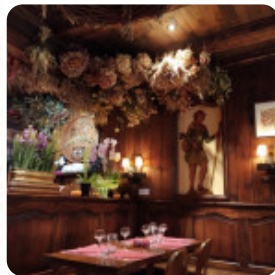

Menu Wistub Zum Pfifferhüs

<https://lacarte.menu>

14 Grand'Rue, 68150 Ribeauvillé, France

(+33)389736228 - <http://www.facebook.com/Winstub-zum-Pfifferhus-256835521086121/>

Un complet [menu](#) de Wistub Zum Pfifferhüs de Ribeauvillé avec tous les 22 plats et boissons se trouve ici sur la carte. Pour les offres saisonnières ou hebdomadaires, veuillez appeler ou utiliser les coordonnées sur le site internet pour contacter le propriétaire. Le café offre aussi la possibilité de s'installer à l'extérieur pour manger quand il fait agréable, et dans les locaux accessibles, peuvent également venir des visiteurs en fauteuil roulant ou avec des limitations physiques. Grâce à la énorme sélection de spécialités de café et de thé, une visite au Wistub Zum Pfifferhüs devient encore plus attrayante, bien entendu, tu devrais aussi goûter les fins burgers qui sont accompagnés de frites, salades ou de quartiers de pommes de terre proposés. Si pour la fin vous souhaitez quelque chose de sucré, Wistub Zum Pfifferhüs ne vous déçoit pas non plus avec sa bonne [sélection de desserts](#), le établissement propose mais également des **plats du contexte [européen](#)**.