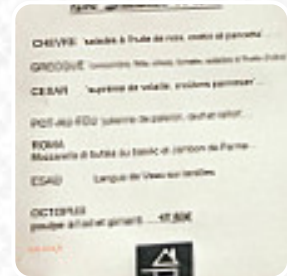

Sur ce site, tu trouveras le menu complet menu de Au Cerf de Oberhoffen-sur-Moder. Actuellement, 24 repas et boissons sont disponibles. Pour les **offres saisonnières ou hebdomadaires**, veuillez contacter directement le propriétaire du restaurant. Tu peux également le contacter via son site internet. Ce que [User](#) aime dans Au Cerf : arrivé à 13h50 à la fin du service, très bien reçu avec sourires très bien servi sans précipitation, très très bon très bien présenté aucune fausse notes je vous le conseille vivement je suis tous les jours dans les restaurants et les hôtels 4 ou 5 étoiles [Lire plus](#). Ce que [User](#) n'aime pas dans Au Cerf : Repas pris à la carte lors d'un déjeuner entre collègues. Les plats sont bons, la qualité est au rendez vous et les cuissons bien maîtrisés. Mais les quantités sont un peu limitées pour un prix qui est un peu élevé. Ce qui nous a surpris aujourd'hui a été l'antipathie d'une serveuse qui a été à la limite du professionnel. Ce genre d'attitude dans un restaurant ne nous donne pas envie d'y retourner, c'est vraiment dommage... [Lire plus](#). Les lieux dans le restaurant sont accessibles aux personnes à mobilité réduite et peuvent être utilisés même avec un fauteuil roulant ou des restrictions physiques, selon la situation météorologique on peut aussi bien s'asseoir dehors et manger et boire. Le Au Cerf de Oberhoffen-sur-Moder sert des **mets typiques de l'ensemble du continent européen**, de plus, les enchanteurs desserts de la maison brillent non seulement sur les assiettes des enfants et dans leurs yeux. Après le repas (ou pendant), tu as l'option de aussi te détendre au bar avec une boisson alcoolisée ou non alcoolisée, régale-toi avec la typique succulente cuisine française.