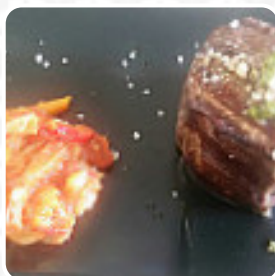

Menu El Gaucho

<https://lacarte.menu>

2 Rue Gustave Eiffel, 63800, Clermont-Ferrand, France, Cournon-d'Auvergne
(+33)473687341 - <http://resto-elgaucho.com>