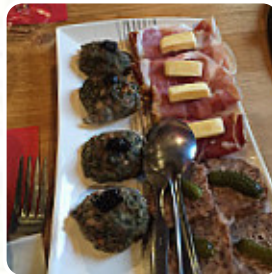

Menu Auberge la Bombine

<https://lacarte.menu>

1 la Bombine, 07140 Montselgues, France
(+33)475362066 - <http://www.gite-labombine.com/>

Sur ce site internet, tu trouveras le menu complet menu de Auberge la Bombine de Montselgues. Actuellement, 12 plats et boissons sont disponibles. Pour les offres changeantes, veuillez contacter directement le propriétaire du restaurant. Tu peux également le contacter via son site internet. Ce que [User](#) aime dans Auberge la Bombine :

Au milieu de la montagne ardéchoise, voilà un endroit magnifique! Belle demeure bien restaurée par les propriétaires qui sont éleveurs et tenanciers de cette ferme-auberge. Il faut avoir un solide appétit !!! Tout est très bons et copieux, on ne lésine pas sur la quantité ! On peut également acheter la viande de la production-maison.

4 couchages pour les groupes nombreux. Et pas cher ! [Lire plus](#). Le restaurant offre aussi la possibilité de s'installer à l'extérieur pour manger quand il fait agréable. Une savoureuse pizza est préparée au Auberge la Bombine de Montselgues selon une méthode ancestrale et est **tout juste** sortie du four, de plus, les *doux desserts* de la maison brillent non seulement dans les yeux de nos petits invités. On ne devrait pas laisser de côté la exhaustive gamme de **spécialités de café et de thé** dans ce restaurant.