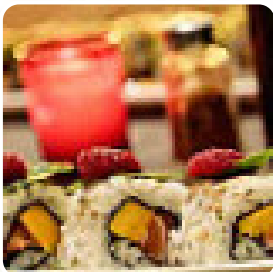

Le restaurant de Paris propose 13 différents menus et boissons sur [la carte](#) pour une moyenne 8 €. Ce que [User](#) aime dans Fuji Yaki Restaurant Japonais :

Décoration soignée, ce restaurant Japonais sort du lot des autres Japonais de la rue. Également pour ses propositions de sushis, sashimis, car le chef propose des plats inventifs et hors du commun. La rue de la Roquette devient plus créative et intéressante grâce à Alain Ducasse, Bastille Optic et grâce à ce genre de restaurant. [Lire plus](#). Avec un agréable temps, on peut même manger au grand air. Les invités adorent quand la cuisine asiatique rencontre un peu de créativité. C'est exactement ce que tu peux attendre au Fuji Yaki Restaurant Japonais de Paris, avec sa *réussie cuisine fusion asiatique* - le mélange parfait de traditionnel rencontre le monde aventureux de la cuisine fusion, Tu peux aussi te réjouir de la typique délicieuse **cuisine française**. Le savoureux **Sushi comme Maki et Sashimi** est cependant le point fort incontestable de ce restaurant, le menu comprend également de exquis plats végétariens.