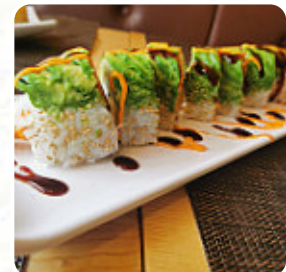

Le restaurant de Paris propose 13 différents menus et boissons sur [la carte](#) pour une moyenne 8 €. Ce que [User](#) aime dans Fuji Yaki Restaurant Japonais :

Décoration soignée, ce restaurant Japonais sort du lot des autres Japonais de la rue. Également pour ses propositions de sushis, sashimis, car le chef propose des plats inventifs et hors du commun. La rue de la Roquette devient plus créative et intéressante grâce à Alain Ducasse, Bastille Optic et grâce à ce genre de restaurant. [Lire plus](#). Avec un agréable temps, on peut même manger au grand air. Les invités adorent quand la cuisine asiatique rencontre un peu de créativité. C'est exactement ce que tu peux attendre au Fuji Yaki Restaurant Japonais de Paris, avec sa *réussie cuisine fusion asiatique* - le mélange parfait de traditionnel rencontre le monde aventureux de la cuisine fusion, Tu peux aussi te réjouir de la typique délicieuse **cuisine française**. Le savoureux **Sushi comme Maki et Sashimi** est cependant le point fort incontestable de ce restaurant, le menu comprend également de exquis plats végétariens.