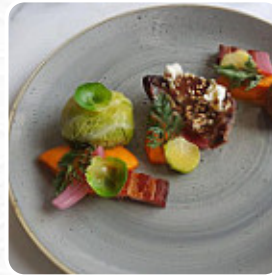

Ici, tu trouveras le menu de La Cle des Champs à Favières. Actuellement, 20 repas et boissons sont au menu. Pour les offres changeantes, tu peux te renseigner par téléphone. Le établissement et ses lieux sont accessibles aux personnes à mobilité réduite ce qui permet une utilisation avec un fauteuil roulant ou des handicaps physiologiques utilisables, selon la météo on peut aussi bien s'asseoir dehors et prendre quelque chose à manger. La Cle des Champs de Favières est un bar adapté pour boire une bière après la fin du travail et s'asseoir avec des amis ou seul, de plus, les **enchanteurs desserts** de la maison brillent non seulement dans les yeux de nos petits invités. Bien sûr, nous ne devons pas oublier la exhaustive choix de **spécialités de café et de thé** dans ce restaurant, Les plats légers et sains plats dans la liste des spécialités sont aussi parmi les favoris des visiteurs.