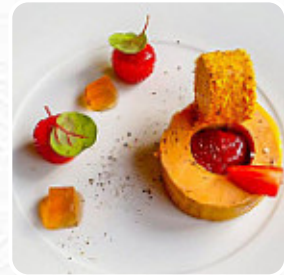

Ici, tu trouveras le menu de La Cle des Champs à Favières. Actuellement, 20 repas et boissons sont au menu. Pour les offres changeantes, tu peux te renseigner par téléphone. Le établissement et ses lieux sont accessibles aux personnes à mobilité réduite ce qui permet une utilisation avec un fauteuil roulant ou des handicaps physiologiques utilisables, selon la météo on peut aussi bien s'asseoir dehors et prendre quelque chose à manger. La Cle des Champs de Favières est un bar adapté pour boire une bière après la fin du travail et s'asseoir avec des amis ou seul, de plus, les **enchanteurs desserts** de la maison brillent non seulement dans les yeux de nos petits invités. Bien sûr, nous ne devons pas oublier la exhaustive choix de **spécialités de café et de thé** dans ce restaurant, Les plats légers et sains plats dans la liste des spécialités sont aussi parmi les favoris des visiteurs.