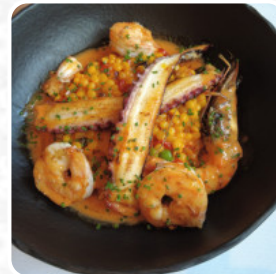

Sur ce site internet, tu trouveras le menu complet menu de L'Arbre Vert de Berrwiller. Actuellement, 14 plats et boissons sont disponibles. Pour les offres saisonnières ou hebdomadaires, veuillez contacter directement le propriétaire du restaurant. Tu peux également le contacter via son site internet. Ce que [bababobolong](#) aime dans L'Arbre Vert :

Une belle expérience à tous points de vue ! Fortement recommandable ! Cadre magnifique. Nourriture incroyable. Vous pouvez tout essayer, le Chef connaît son métier. Tous les serveurs sont extrêmement attentifs et sympathiques. Vous avez l'impression d'être chez vous. [Lire plus](#). Le restaurant offre aussi la possibilité de s'installer à l'extérieur pour manger quand il fait bon, et dans les espaces accessibles, peuvent également venir des clients en fauteuil roulant ou avec des limitations physiologiques. Au L'Arbre Vert de Berrwiller, différents **délicieux plats français** sont présentés, les visiteurs du local aiment aussi la complète diversité de **spécialités de café et de thé** que le local a à offrir. Il y a aussi des succulents plats typiques de l'Europe, Il est possible de se détendre au bar avec une tirée à la pression ou d'autres boissons alcoolisées et non alcoolisées.