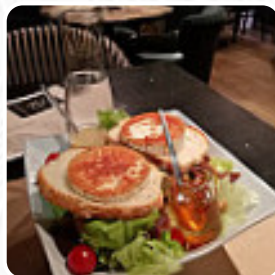

Un complet menu de louise de bretagne de Le Conquet avec tous les 22 repas et boissons se trouve ici sur la carte. Pour les offres changeantes, veuillez appeler ou utiliser les coordonnées sur le site internet pour contacter le propriétaire. Ce que [User](#) aime dans louise de bretagne :

Excellent accueil de l'équipe (quoique les cuisines étaient très bruyantes avec des cuisiniers qui parlaient entre eux de façon assez vulgaire, fenêtre ouverte sur la terrasse et donc les clients). Carte très appétissante et bon rapport qualité prix. Les plats sont bien servis. On recommande! [Lire plus](#). Les espaces dans le restaurant sont accessibles aux personnes à mobilité réduite et peuvent être utilisés même avec un fauteuil roulant ou des handicaps physiologiques, selon la situation météorologique on peut aussi bien s'asseoir dehors et manger. Dans le louise de bretagne de Le Conquet, tu peux déguster de savoureux plats végétariens à essayer, dans lesquels aucune viande ou poisson d'origine animale n'a été utilisé, de plus, les clients du bistrot peuvent déguster de délicieuses et variées **Crêpes**. Dans ce restaurant, il existe une exhaustive choix de **spécialités de café et de thé** à ne pas oublier, Tu peux aussi te réjouir de la typique raffinée *cuisine française*.