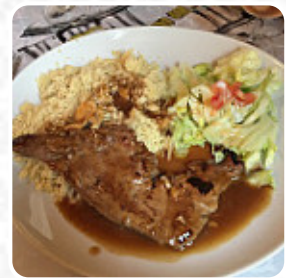

Menu La Poubelle du Chef

<https://lacarte.menu>

21 avenue du President Wilson, 33700 Merignac, Bordeaux, France, Mérignac
(+33)556974525

Ici, tu trouveras le menu de La Poubelle du Chef à Mérignac. Actuellement, **11** mets et boissons sont au menu. Pour les offres changeantes, tu peux te renseigner par téléphone. Ce que [User](#) aime dans La Poubelle du Chef : Ce petit restaurant accueille à midi un bon nombre d'habitues qui travaillent aux alentours. Le patron est sympa et on se rend vite compte qu'il aime faire plaisir à ses clients en préparant des plats simples et goûteux. Joli buffet de hors d'œuvres variés, 3 plats principaux au choix, et armoire réfrigérée de desserts faits maison. Bref, tout est bon bien préparé et.....pas cher. [Lire plus](#). Avec un agréable temps, on peut même manger dehors, et dans les espaces accessibles, peuvent également venir des clients en fauteuil roulant ou avec des handicaps physiologiques. Es-tu à la recherche de **desserts** ? Chez La Poubelle du Chef, tu trouveras des magiques desserts qui satisferont certainement ton envie de satisfaire, régale-toi avec la typique succulente **cuisine française**. Après le repas (ou pendant), tu as l'option de encore te détendre au bar avec une boisson alcoolisée ou non alcoolisée, les clients du restaurant sont également enthousiastes à propos de la grande sélection de spécialités de café et de thé que le restaurant propose.

DESSERT

***Les plats sont préparés avec
les ingrédients suivants***

FROMAGE

CANARD

VIANDE

Ces types de plats sont servis

DESSERTS

LA MORUE