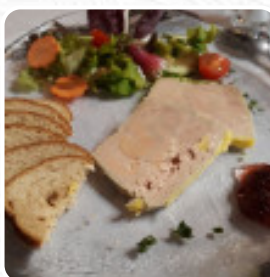

Sur ce site web, tu trouveras le menu complet menu de Auberge de l'abbaye de [Saint-Germer-de-Fly](#). Actuellement, **11** plats et boissons sont disponibles. Pour les *offres saisonnières ou hebdomadaires*, veuillez contacter directement le propriétaire du restaurant. Tu peux également le contacter via son site internet. Ce que [User](#) aime dans Auberge de l'abbaye :

Plus c'est long plus c'est bon! Mais là ça gâche un peu beaucoup! Malgré les excuses de la serveuse ça ne nous a pas permis d'atténuer ce fort désagrément. Pourtant cette cuisine traditionnelle est très savoureuse, sans originalité particulière mais très agréable. De plus les plats sont copieux et la matière première de qualité. Autre petit désagrément : c'est le bruit. Quant aux prix, ils sont très corrects. Mais en c... [Lire plus](#). Avec un beau temps, on peut même manger en plein air, et dans les espaces accessibles, peuvent également venir des clients en fauteuil roulant ou avec des limitations physiques. La vaste variété de spécialités de café et de thé rend une visite au Auberge de l'abbaye encore plus intéressante, pour le petit déjeuner il y a ici un **varié petit déjeuner**.

Si pour la fin vous souhaitez quelque chose de un dessert, Auberge de l'abbaye ne vous déçoit pas non plus avec sa vaste sélection de desserts, Tu peux aussi te réjouir de la typique succulente cuisine française.