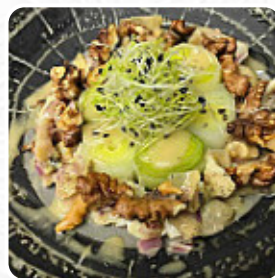

LA BISQUINE  
Restaurant

Assiettes N°3 au  
Assiette de fruits de mer  
bulots, bigorneaux, crevettes rose, langouste

Poêlée de gambas provençale  
Cotriade de poissons, velouté de coquillages  
Pavé de morue grillée au pistou, purée maison  
Poêlée de coquilles St Jacques & son risotto  
Agneau en cuisson de 7 heures  
Magret de canard rôti, au poivre vert  
Entrecôte grillée ou au poivre vert, frites

## Menu La Bisquine

<https://lacarte.menu>

72 rue du Port, Granville, France

(+33)233909393,(+33)890210131,(+33)890718842,(+33) -  
<http://www.facebook.com/LaBisquineGranville/>

Ici, tu trouveras le [menu](#) de La Bisquine à Granville. Actuellement, 18 menus et boissons sont sur la carte. Pour les **offres changeantes**, tu peux te renseigner par téléphone. Quand le temps est agréable, tu peux aussi manger dehors. Es-tu à la recherche de desserts ? Chez La Bisquine, tu trouveras des **magiques desserts** qui satisferont certainement ton envie de satisfaire, et tu peux t'attendre à la typique savoureuse **cuisine française**. Bien sûr, on te propose aussi des pizzas croustillantes, qui sont cuites sorties du four dans un style original, et tu y trouveras une cuisine classique italienne avec des classiques tels que la [pizza](#) et les pâtes.