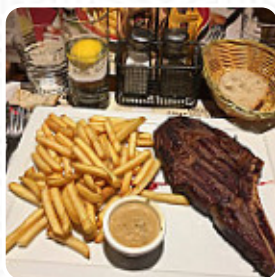

Sur ce site, tu trouveras le *menu complet* [menu](#) de Restaurant Grill Courtepaille de Pierre-Bénite. Actuellement, 18 mets et boissons sont disponibles. Pour les **offres changeantes**, veuillez contacter directement le propriétaire du restaurant. Tu peux également le contacter via son site internet. Ce que [User](#) aime dans Restaurant Grill Courtepaille :