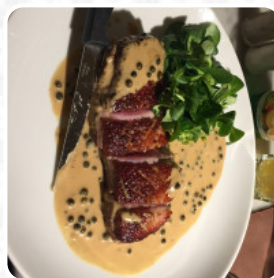

## ***Menu Grand Cafe de la Soierie***

<https://lacarte.menu>

1 Place des Tapis, 69004, Lyon, France, Lyon 4e Arrondissement  
(+33)478281126 - <http://www.facebook.com/Grandcafedelasoierie/>

Un complet menu de Grand Cafe de la Soierie de Lyon 4e Arrondissement avec tous les **18** mets et boissons se trouve ici sur la carte. Pour les **offres changeantes**, veuillez appeler ou utiliser les coordonnées sur le site internet pour contacter le propriétaire. Le bistro offre aussi la possibilité de s'installer à l'extérieur pour déguster un repas quand il fait agréable, et dans les espaces accessibles, peuvent également venir des clients en fauteuil roulant ou avec des limitations physiques. Le Grand Cafe de la Soierie originaire de Lyon 4e Arrondissement sert différents savoureux plats de fruits de mer mets, en outre, tu obtiens ici des douceurs sucrées, des gâteaux, des petits en-cas et avec ça des rafraîchissements glacés et des boissons très chaudes. En outre, on te présente des menus savoureux à la française, le établissement fournit mais également des *mets du contexte européen*.