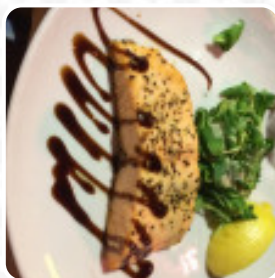

## ***Menu Grand Cafe de la Soierie***

<https://lacarte.menu>

1 Place des Tapis, 69004, Lyon, France, Lyon 4e Arrondissement  
(+33)478281126 - <http://www.facebook.com/Grandcafedelasoierie/>

Un complet menu de Grand Cafe de la Soierie de Lyon 4e Arrondissement avec tous les **18** mets et boissons se trouve ici sur la carte. Pour les **offres changeantes**, veuillez appeler ou utiliser les coordonnées sur le site internet pour contacter le propriétaire. Le bistro offre aussi la possibilité de s'installer à l'extérieur pour déguster un repas quand il fait agréable, et dans les espaces accessibles, peuvent également venir des clients en fauteuil roulant ou avec des limitations physiques. Le Grand Cafe de la Soierie originaire de Lyon 4e Arrondissement sert différents savoureux plats de fruits de mer mets, en outre, tu obtiens ici des douceurs sucrées, des gâteaux, des petits en-cas et avec ça des rafraîchissements glacés et des boissons très chaudes. En outre, on te présente des menus savoureux à la française, le établissement fournit mais également des *mets du contexte européen*.