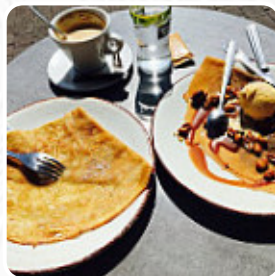

Menu Restaurant Pass'port

<https://lacarte.menu>

10 quai Duperre, La Rochelle, France

(+33)546414616, (+33)967144616 - <http://www.facebook.com/pages/Le-Passport/284440544983685>

Sur ce page web, tu trouveras le **menu complet** [menu](#) de Restaurant Pass'port de La Rochelle. Actuellement, 37 menus et boissons sont disponibles. Pour les offres saisonnières ou hebdomadaires, veuillez contacter directement le propriétaire du restaurant. Tu peux également le contacter via son site internet. Quand le temps est bon, tu peux aussi manger au grand air, et dans les locaux accessibles, peuvent également venir des invités en fauteuil roulant ou avec des handicaps physiologiques. Profite d'un peu de ceci et d'un peu de tout au restaurant, connu pour ses Tapas populaires, Lematin on sert ici un délicieux brunch. Finalement, l'atmosphère compte également : Ici, le **Bistro** avec sa petite taille charmante peut créer l'ambiance correcte et confortable, les menus sont généralement préparés pour toi en peu de temps et frais.

CHORIZO

Menus de sushis

ENTRÉE

Indien

MÉLANGE DE THÉ CHAI

Cocktails

MOJITO

Croques