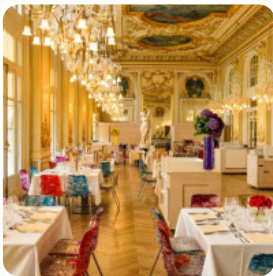

Menu Restaurant Musée d'Orsay

<https://lacarte.menu>

St-Germain & Les Invalides, Musée d'Orsay, Paris, France

(+33)145494703 - <http://www.musee-orsay.fr/fr/visite/services/restaurants.html#c86725>

Un **complet [menu](#)** de Restaurant Musée d'Orsay de Paris avec tous les 24 plats et boissons se trouve ici au menu. Pour les **offres changeantes**, veuillez appeler ou utiliser les coordonnées sur le site internet pour contacter le propriétaire. Ce que [User](#) aime dans Restaurant Musée d'Orsay : Après la visite du musée ou au cours de la visite une petite halte gourmande novatrice. Cuisine raffinée et saveur fruitée j'adore. Un service un peu expéditif mais aux convives de ralentir la cadence [Lire plus](#). Le restaurant propose le WiFi sans frais pour ses invités, selon la situation météorologique on peut aussi bien s'asseoir dehors et se faire servir. Les espaces sur place sont accessibles et donc aucun problème pour les visiteurs en fauteuil roulant ou avec des limitations physiologiques. Une visite au Restaurant Musée d'Orsay est rendue encore plus intéressante grâce à la énorme sélection de *spécialités de café et de thé*, il y a aussi des délicieux plats végétariens sur le menu. On peut aussi simplement se faire plaisir avec l'un des succulents sandwiches, une petite salade ou un autre snack, si on n'est pas si affamé, régale-toi avec la typique succulente cuisine française.

Menu Restaurant Musée d'Orsay

Salades

SALADE D'ACCOMPAGNEMENT

Plats de pâtes

RAVIOLI

Quesadillas

PARTICULIER

Démarrage à froid