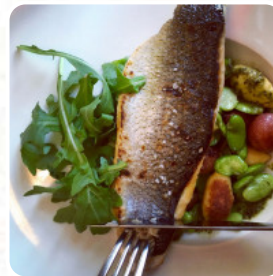

Menu Restaurant Musée d'Orsay

<https://lacarte.menu>

St-Germain & Les Invalides, Musée d'Orsay, Paris, France

(+33)145494703 - <http://www.musee-orsay.fr/fr/visite/services/restaurants.html#c86725>

Un **complet [menu](#)** de Restaurant Musée d'Orsay de Paris avec tous les 24 plats et boissons se trouve ici au menu. Pour les **offres changeantes**, veuillez appeler ou utiliser les coordonnées sur le site internet pour contacter le propriétaire. Ce que [User](#) aime dans Restaurant Musée d'Orsay : Après la visite du musée ou au cours de la visite une petite halte gourmande novatrice. Cuisine raffinée et saveur fruitée j'adore. Un service un peu expéditif mais aux convives de ralentir la cadence [Lire plus](#). Le restaurant propose le WiFi sans frais pour ses invités, selon la situation météorologique on peut aussi bien s'asseoir dehors et se faire servir. Les espaces sur place sont accessibles et donc aucun problème pour les visiteurs en fauteuil roulant ou avec des limitations physiologiques. Une visite au Restaurant Musée d'Orsay est rendue encore plus intéressante grâce à la énorme sélection de *spécialités de café et de thé*, il y a aussi des délicieux plats végétariens sur le menu. On peut aussi simplement se faire plaisir avec l'un des succulents sandwiches, une petite salade ou un autre snack, si on n'est pas si affamé, régale-toi avec la typique succulente cuisine française.

TARAMA

Plats à base de riz

POULET

Main course

CLUB DE POULET

French fries

FRITES

Flammkuchen