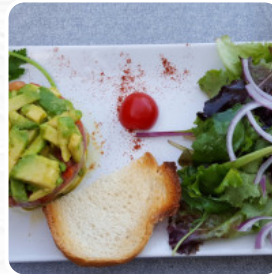

Menu Le Sire Jerome

<https://lacarte.menu>

18 la place de Busnettes, 62920 Gonnehem, France
(+33)321612164 - <http://www.estaminet-lesirejerome.fr>