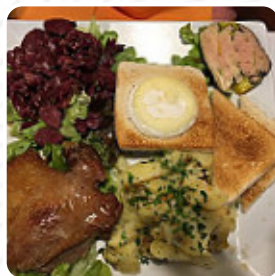

## Menu Le Royalty

<https://lacarte.menu>

8 rue Notre Dame, 47500 Fumel, France

(+33)553711373,(+33)890719666,(+33)890210124 - <https://le-royalty.business.site/>

Sur ce site internet, tu trouveras le **menu complet** [menu de Le Royalty](#) de Fumel. Actuellement, 17 plats et boissons sont disponibles. Pour les offres saisonnières ou hebdomadaires, veuillez contacter directement le propriétaire du restaurant. Tu peux également le contacter via son site internet. Quand le temps est agréable, tu peux aussi manger au grand air, et dans les locaux accessibles, peuvent également venir des clients en fauteuil roulant ou avec des handicaps physiques. C'est définitivement toujours un expérience d'être dans un **saloon typique** et de manger; se sentir comme un cowboy en profitant d'une boisson fraîche et aussi des amuse-gueules comme des frites croustillantes, des anneaux d'oignon ou un savoureux burger, à côté de cela il y a ici l'atmosphère caractéristique et naturellement aussi l'ambiance typique d'une *Brasserie*. Par ailleurs, on te présente des plats savoureux selon le modèle français, les clients du restaurant prennent aussi en compte la grande variété de spécialités de café et de thé que le restaurant propose.